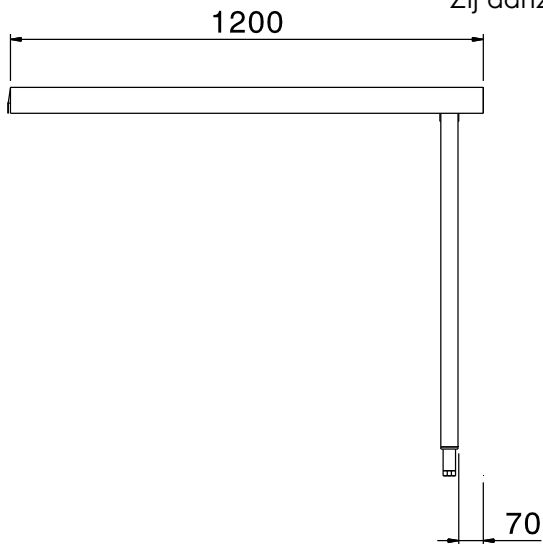

Omschrijving

Product Nr.

Afvoertafel van 1200x600x900 mm voor doorschuif afwasmachine. Vervaardigd van roestvrijstaal AISI304. Blad in gladde uitvoering met naadloos ingeperste korfgeleiding en met naar beneden omgezette randen. Een zijde voorzien van een vlakke koppelrand voor het ophangen van de tafel aan de pannenwasmachine. Pootstel van roestvrijstalen buis 40x40 mm met roestvrijstalen stelvoeten.

Constructie

- Roestvrijstalen stelvoeten (instelbaar +50/-50 mm) voor het instellen van de juiste werkhoogte en om ervoor te zorgen dat het lekwater terug de afwasmachine in loopt.
- Alle oppervlakken zijn glad en gepolijst uitgevoerd.
- De 40x40 mm poten zijn van roestvrijstalen buis AISI304.
- Diepe anti-drip profielen, volledig gesloten voor veilig spoelen en eenvoudige reiniging.
- Volledige constructie van roestvrijstaal 1.4301 (AISI304).
- Gekoppeld aan één zijde tegen de afwasmachine en geplaatst op een pootstel aan de andere zijde.

Goedkeuring _____

Algemene gegevens

Externe afmetingen, lengte 865303 (BHHLU12)	1200 mm
Externe afmetingen, breedte	600 mm
Externe afmetingen, hoogte	910 mm
Gewicht, netto	12 kg

Optionele accessoires

- BODEMSCHAP voor aan-/afvoertafel 1200 mm PNC 865352
- VLOERBEVESTIGING voor 2 vierkante poten PNC 865386

Front aanzicht

Zij aanzicht

Boven aanzicht