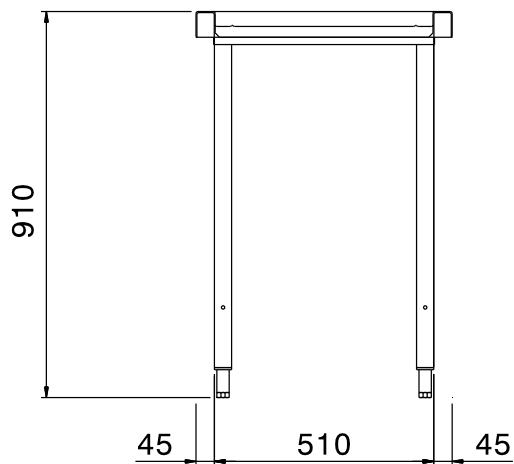

Uitvoering

- Wordt ongemonteerd geleverd, is eenvoudig zelf te monteren.
- Plaatsing tegen de afwasmachine is mogelijk aan de linker- of rechterzijde, of aan de voorzijde.
- Ontworpen voor het transport van afwasmachine korven van 500x500 mm.

Goedkeuring _____

Algemene gegevens

Externe afmetingen, lengte 865303 (BHHLU12)	1200 mm
Externe afmetingen, breedte	600 mm
Externe afmetingen, hoogte	910 mm
Gewicht, netto	12 kg

Optionele accessoires

- BODEMSCHAP voor aan-/afvoertafel 1200 mm PNC 865352
- VLOERBEVESTIGING voor 2 vierkante poten PNC 865386

Front aanzicht

Zij aanzicht

Boven aanzicht